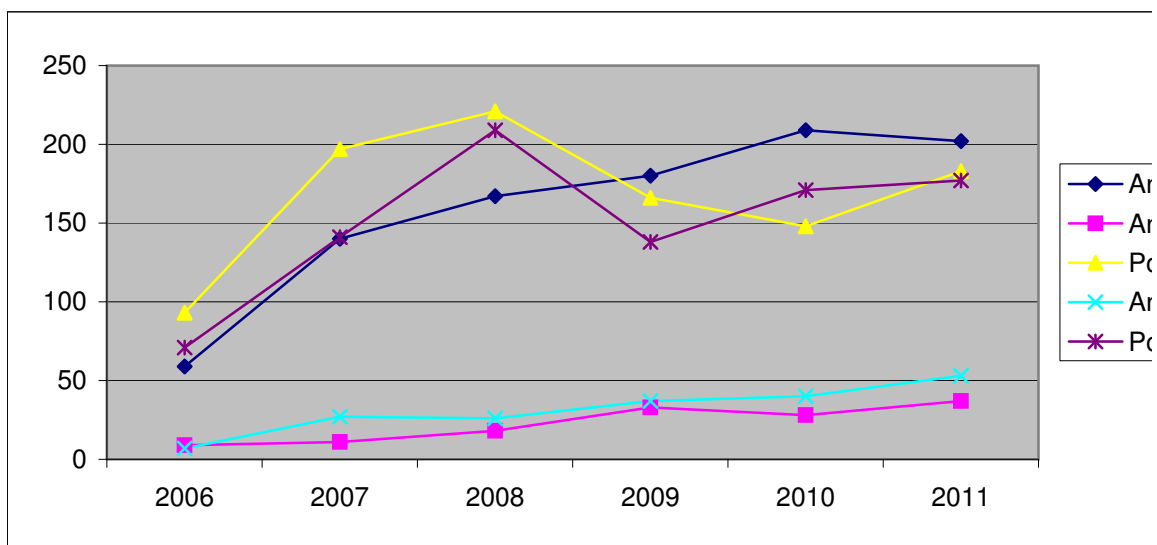

## Antal starter och poäng för förare och kartläsare Skillingaryds MK

	2006	2007	2008	2009	2010	2011
Antal starter*	59	140	167	180	209	202
Antal förare	9	11	18	33	28	37
Poäng för förare	93	197	221	166	148	183
Antal Kartläsare	7	27	26	37	40	53
Poäng för kartläsare	71	141	209	138	171	177

\*)Antal starter med någon från SSMK i ekipaget, förare eller kartläsare eller båda

- ▶ Antal starter\*
- Antal förare
- ▬ Poäng för förare
- ◀ Antal Kartläsare
- ◀ Poäng för kartläsare